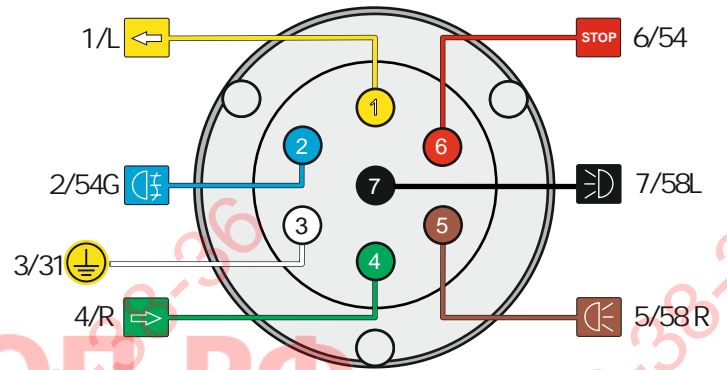

КА CW 71 104 020

ИНСТРУКЦИЯ ПО МОНТАЖУ комплекта электропроводки для фаркопа с 7-ми контактной розеткой (ГОСТ 9200-76)

Для Datsun mi-DO 2005-

1.
2.

3.

3x

3x

+7 (495) 669-38-36

+7 (495) 669-38-36

9200-76						STOP	
	1/L	2	3/31	4/R	5/58-R	6/54	7/58-L
	21W	2x21W		21W	21W	2x21W	21W
					-		

RUS