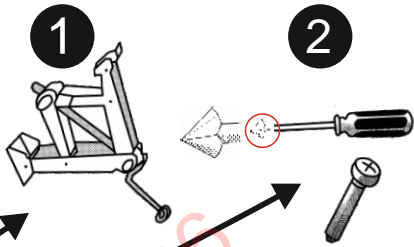

[Empty rectangular box]

ФАРКОФ

+7 (495) 669-38-36