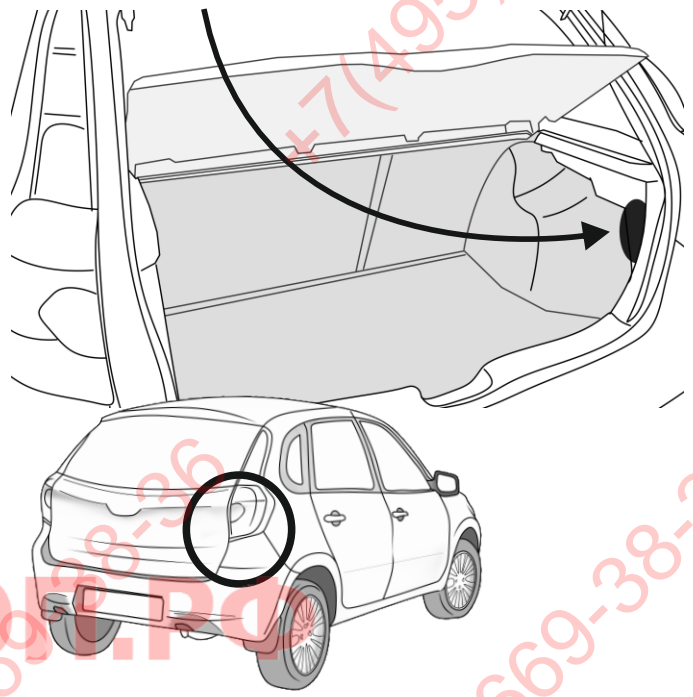

+7 (495) 669-38-36