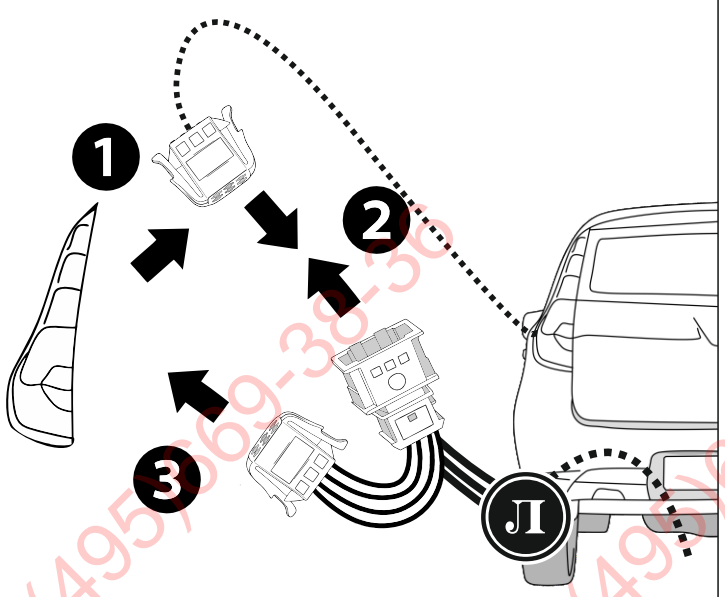

+7 (495) 669-38-36

+7 (495) 669-38-36