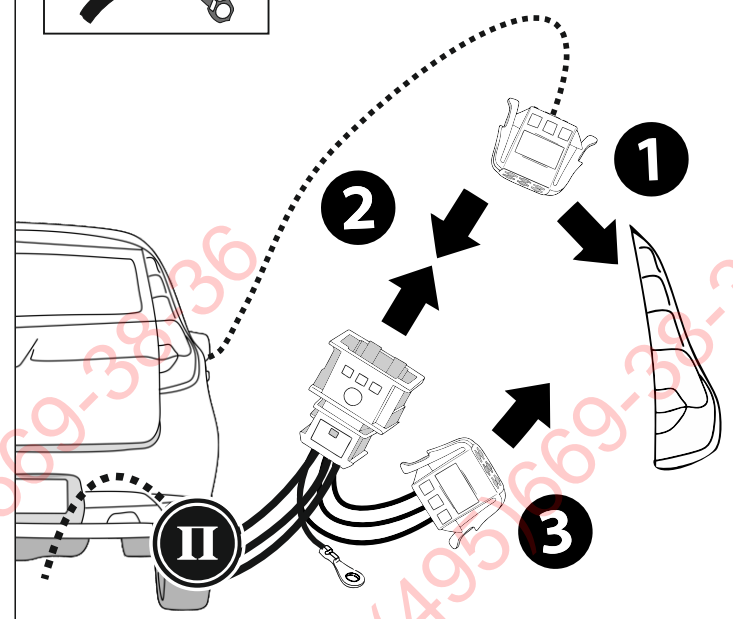

+7 (495) 669-38-36

+7 (495) 669-38-36