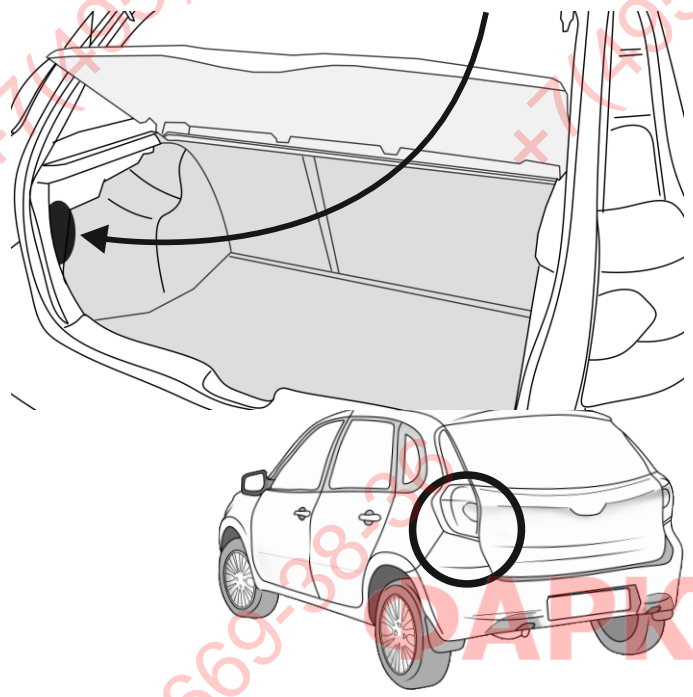

+7 (495) 669-38-36