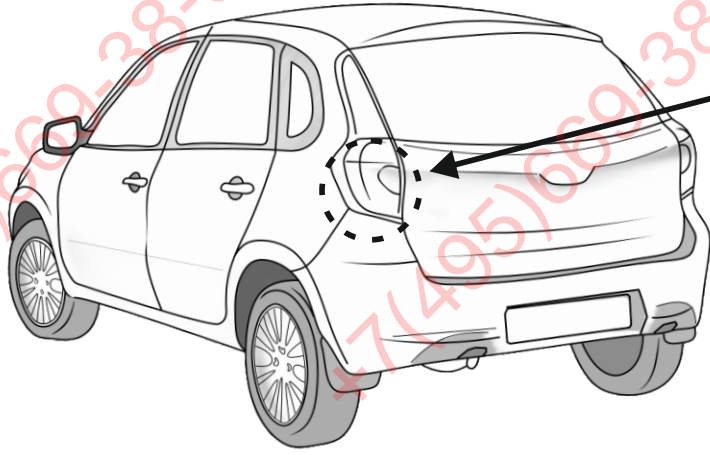

[Empty rectangular box]

ФАРКОФ

+7 (495) 669-38-36