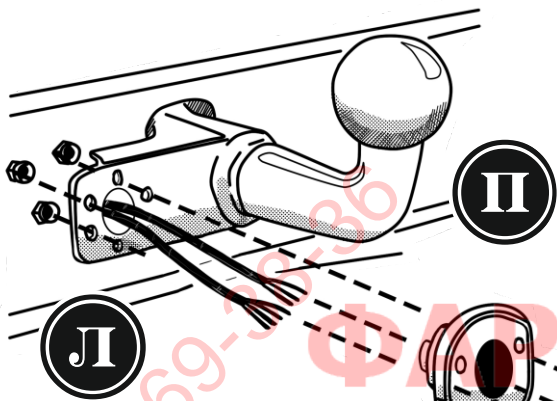

9200-76						STOP	
	1/L	2	3/31	4/R	5/58-R	6/54	7/58-L
	21W	2x21W		21W	21W	2x21W	21W
					-