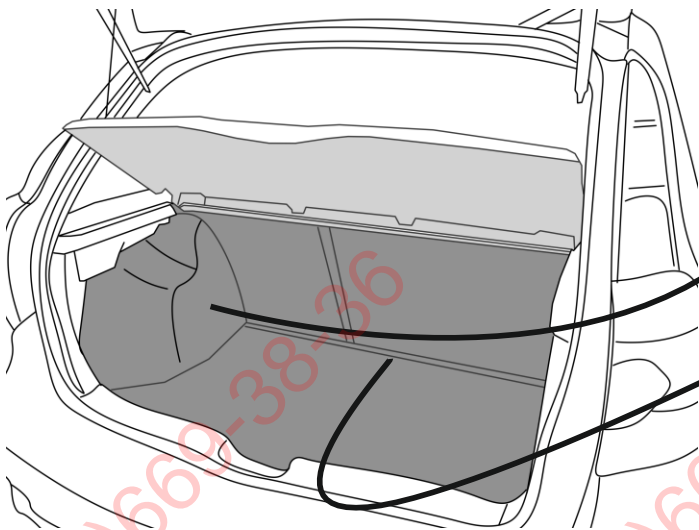

[Empty rectangular box]

ФАРКОФ

+7 (495) 669-38-36