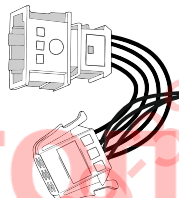

КА CW 71 104 020

ИНСТРУКЦИЯ ПО МОНТАЖУ комплекта электропроводки для фаркопа с 7-ми контактной розеткой (ГОСТ 9200-76)

Для Datsun mi-DO 2005-

1.
2.

3.

3x

3x

+7 (495) 669-38-36