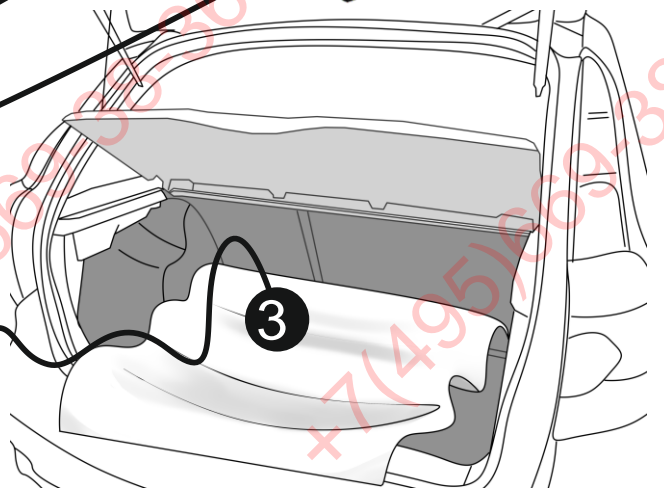

[Empty rectangular box]

ФАРКОФ

+7 (495) 669-38-36